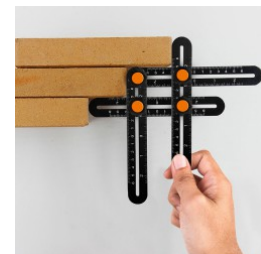

PIASTRELLISTA

CARTONGESSISTA

PITTORE

MURATORE

POSATORE DI FACCIATA

POSATORE DI COPERTURA  
SU TETTI

POSATORE DI PAVIMENTI

CLOTURES ET GABIONS

## COPIATRICE MULTIANGOLO

Con dime di ricalco Ø 25, 40, 45, 55 e 75 mm.  
Permette di tracciare e segnare rapidamente la posizione di un foro prima della foratura.  
Con 6 segmenti scorrevoli in alluminio da 175 mm, graduati in cm e pollici.  
Localizzatore 108 x 108 mm, comprendente 5 sagome di diversi diametri.  
Pieghevole e facile da regolare grazie alle sue manopole a forma di croce per adattarsi ai vari angoli e forme da rilevare.