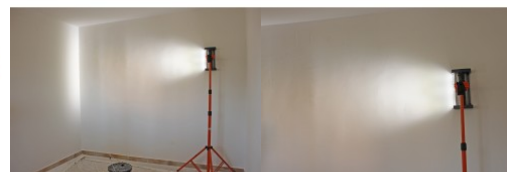

Réf. : 274055
Gencod 3476062740555
UPC: 4

EDMALIGHT - Lampe rasante LED sans fil

Lumière LED puissante permettant de repérer les imperfections, les irrégularités de surface sur les murs et plafonds.
Légère et sans fil pour une manipulation optimale.
Tête inclinable à 100° et orientable à 140° avec revêtement antidérapant pour s'adapter à la surface de travail.
Adaptable sur trépied et perches télescopiques EDMA (non fournis).
Puissance : 7,5 W.
Flux lumineux : 715 lm.
LED L70B20 pour plus de 30000 heures d'utilisation.
Couleur de la source lumineuse : 6000 K = blanc froid.
IRC > 80 = bon rendu couleur.
Faisceau rasant 30° x 10°,
IP 54.
Certifiée CE.
Livrée avec :
- Batterie 14,8 V - Type 18650 - 2600 mAh - Li-Ion.
- Chargeur de batterie.