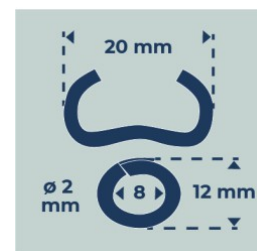

Réf. : 043501
Gencod 3476060004352
UPC: 15

AGRAFE OMEGA 20 - Galva plastifié vert - x 200 pcs

Ø du fil : 2 mm.
Résistance du fil : 450-600 N/mm².
RAL 6005.

Fabricant 
FRANCAIS
depuis **1937**