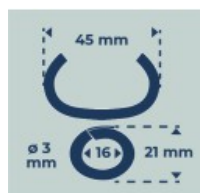

AGRAFE CL 50 - Inox AISI 304 - x 1600 pcs

Réf. : 160000
Gencod 3476060016003
UPC: 1

Ø du fil : 3 mm.
Résistance fu fil : 1500-1700 N/mm²
Traitement inox AISI 304.

Fabricant **FRANCAIS**
depuis 1937