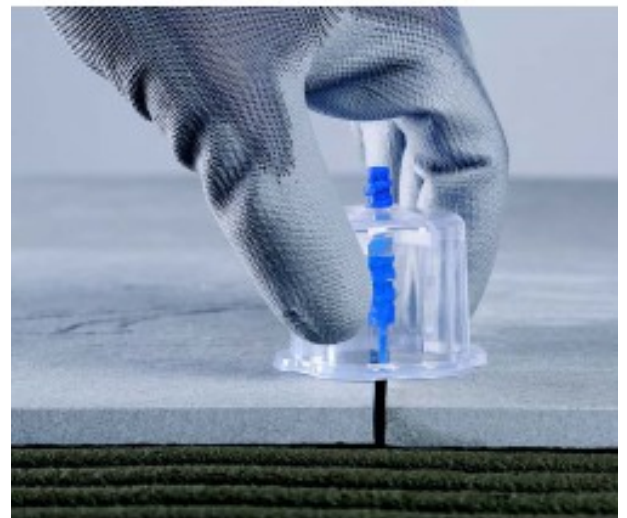

## EDMA LEVEL SCREW - Separador en T 1 mm - x 200 uds.

Para espiga, opus romano, parquet, matajuntas y juntas cruzadas.  
Rotura clara en la base del pie para un resultado invisible.  
Innovador = rompan el separador en cualquier dirección.  
Permite la colocación y la nivelación de baldosas de 3 a 20 mm de espesor.  
En bolsa.