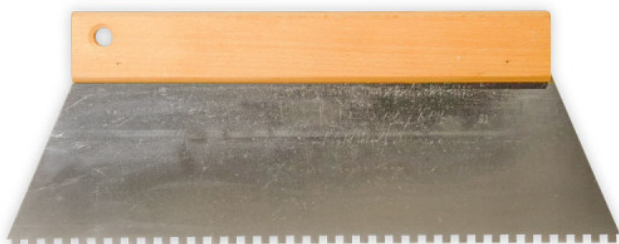

ALICATADOR

PLAQUISTA

PINTOR DE CASAS

ALBAÑIL

FACHADISTA

TECHADOR

INSTALADOR DE SUELOS

PAISAJISTA

ESPÁTULA DENTADA PARA ENCOLAR - 300 mm - 4 x 4 mm

Ref. : 255155
Gencod 3476062551557
UPC: 50

Hoja de acero inoxidable.