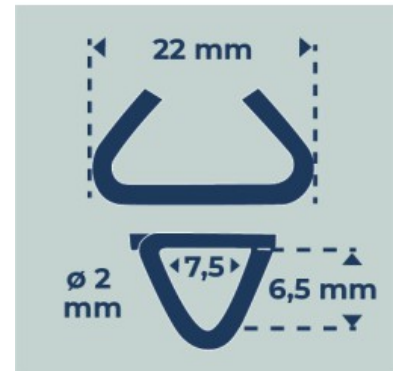

Ref. : 900460
Gencod 3476060004604
UPC: 20

GRAPA DELTA 22 - Galvanizada A - x 1000 uds.

Ø del hilo : 2 mm.
Resistencia del hilo : 450-550 N/mm².