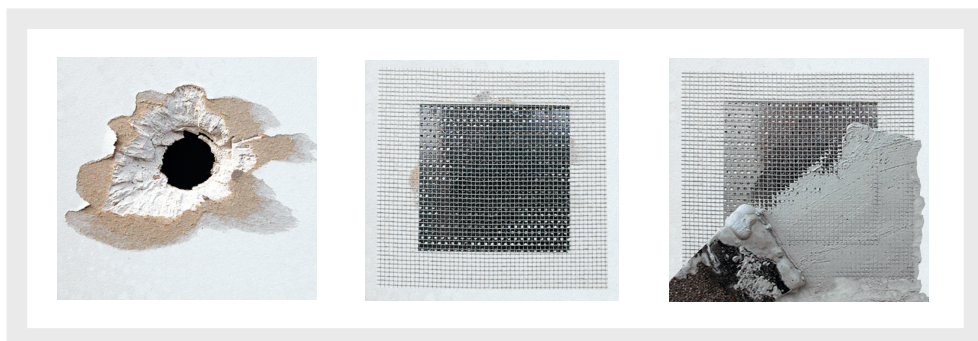

A propos d'EDMA

Depuis plus de 80 ans, EDMA fabrique et commercialise des outils destinés aux professionnels du second œuvre du bâtiment et aux bricoleurs avertis. Des gammes complètes de produits innovants et très qualitatifs sont ainsi proposées aux plaquistes, maçons, couvreurs, façadiers, soliers et paysagistes pour leur apporter de vraies solutions de gain de temps et d'efforts dans leur métier au quotidien. EDMA exporte ses produits dans 66 pays et est présent sur les 5 continents.

Retrouvez tous les communiqués de presse et les visuels EDMA sur www.primavera.fr - Rubrique Espace Presse ou sur simple demande à Primavera - 01 55 21 63 85 - primavera@primavera.fr

Contact Presse - Primavera Communication

Rosa Sara MOKRI - Tel. 01 55 21 63 85

rosa-sara.mokri@primavera.fr - www.primavera.fr

EDMA - Florence Sanfourche

Tel. 04 94 44 70 70 - www.edma.fr