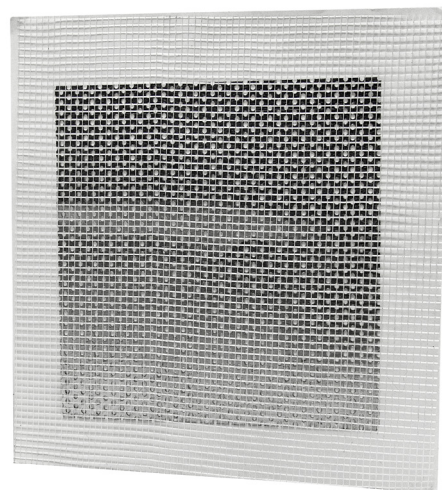

Qu'il s'agisse de chantiers professionnels ou particuliers, assurer la réparation de murs ou plafonds endommagés peut se révéler fastidieux. En effet, l'application de multiples couches d'enduits de rebouchage et les ponçages successifs nécessitent beaucoup de temps et d'énergie. EDMA, le spécialiste de l'outillage pour le second œuvre du bâtiment, innove et propose aux plaquistes et bricoleurs avertis, une solution « gain de temps » avec une plaque de réparation prête à poser : le **PATCH'UP**.

Léger et auto-adhésif, le **PATCH'UP** EDMA se présente sous la forme d'une plaque carrée de 15 cm, en acier galvanisé, qui s'applique facilement sur les murs et plafonds endommagés. Efficace, il offre une réparation permanente. L'utilisateur n'a plus qu'à appliquer l'enduit pour obtenir, sans efforts, une surface réparée, lisse, propre et sans fissure.