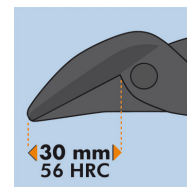

ссылка 012455

Штрихкод : 3476060001245 / Вес : 555g

НОЖНИЦЫ КОМБИНИРОВАННЫЕ 260 ММ

Правый рез

Макс. толщина реза:

1,0 мм : нержавеющая сталь

1,5 мм : цинк

Индукционная закалка лезвий

Твердость стали: 57 -59 HRC

Съёмная пружина

Ручки с изолирующим покрытием

Фото инструмента в действии