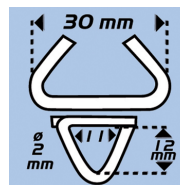

Réf. 040555

GenCode : 3476060004055 / Poids : 440g

TOP GRAFER 30 - Agrafeuse manuelle à grillage avec chargeur

Outil léger et maniable.

Chargeur en acier traité d'une capacité de 50 agrafes.

Vis moletée pour démontage rapide (encombrement réduit).

Compatible avec les agrafes DELTA 30.

PHOTOS DE MISE EN SITUATION