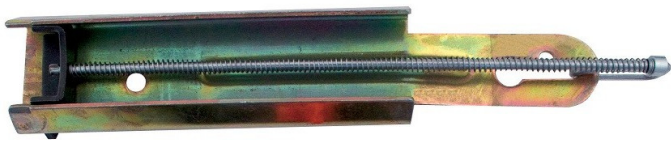

Réf. 040555

GenCode : 3476060004055 / Poids : 440g

TOP GRAFER 30 - Agrafeuse manuelle à grillage avec chargeur

Outil léger et maniable.

Chargeur en acier traité d'une capacité de 50 agrafes.

Vis moletée pour démontage rapide (encombrement réduit).

Compatible avec les agrafes DELTA 30.

PHOTOS DE MISE EN SITUATION