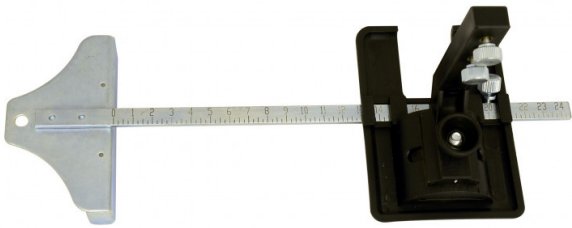

**Réf. 466655**

GenCode : 3476060046666 / Poids : 365g

## GUIDE DE COUPE 210 MM POUR COUTEAU THERMIQUE

Pour une coupe droite parfaite jusqu'à 210 mm de large.